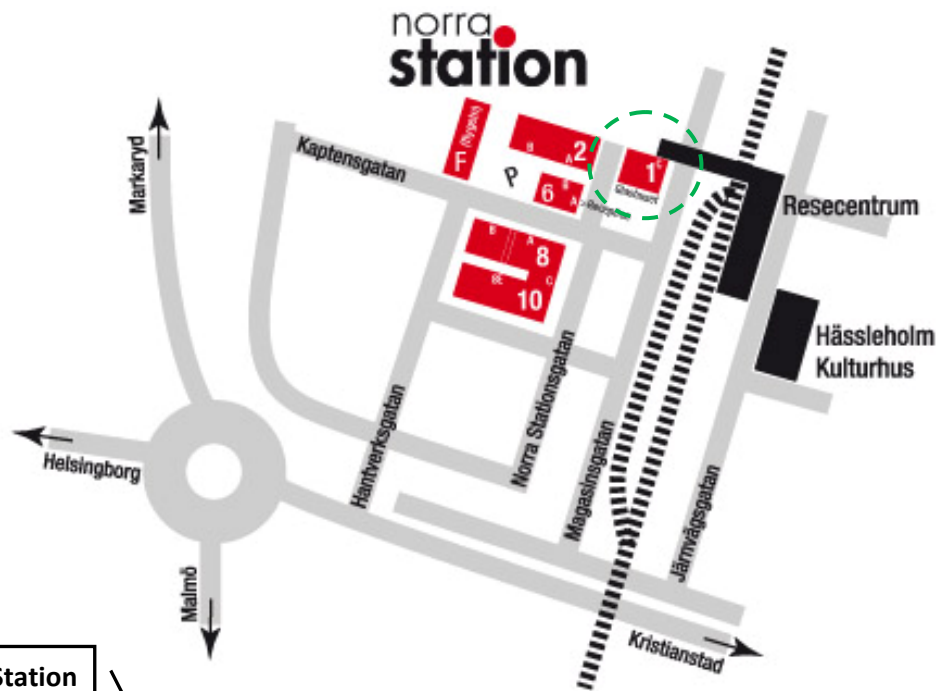

Norra Station

Norra stationsgatan 1C, Lokal: Glashuset 2:a våningen.

Norra Station ligger i Hässleholms centrum, på andra sidan järnvägen från resecentrum sett.

Norra Station