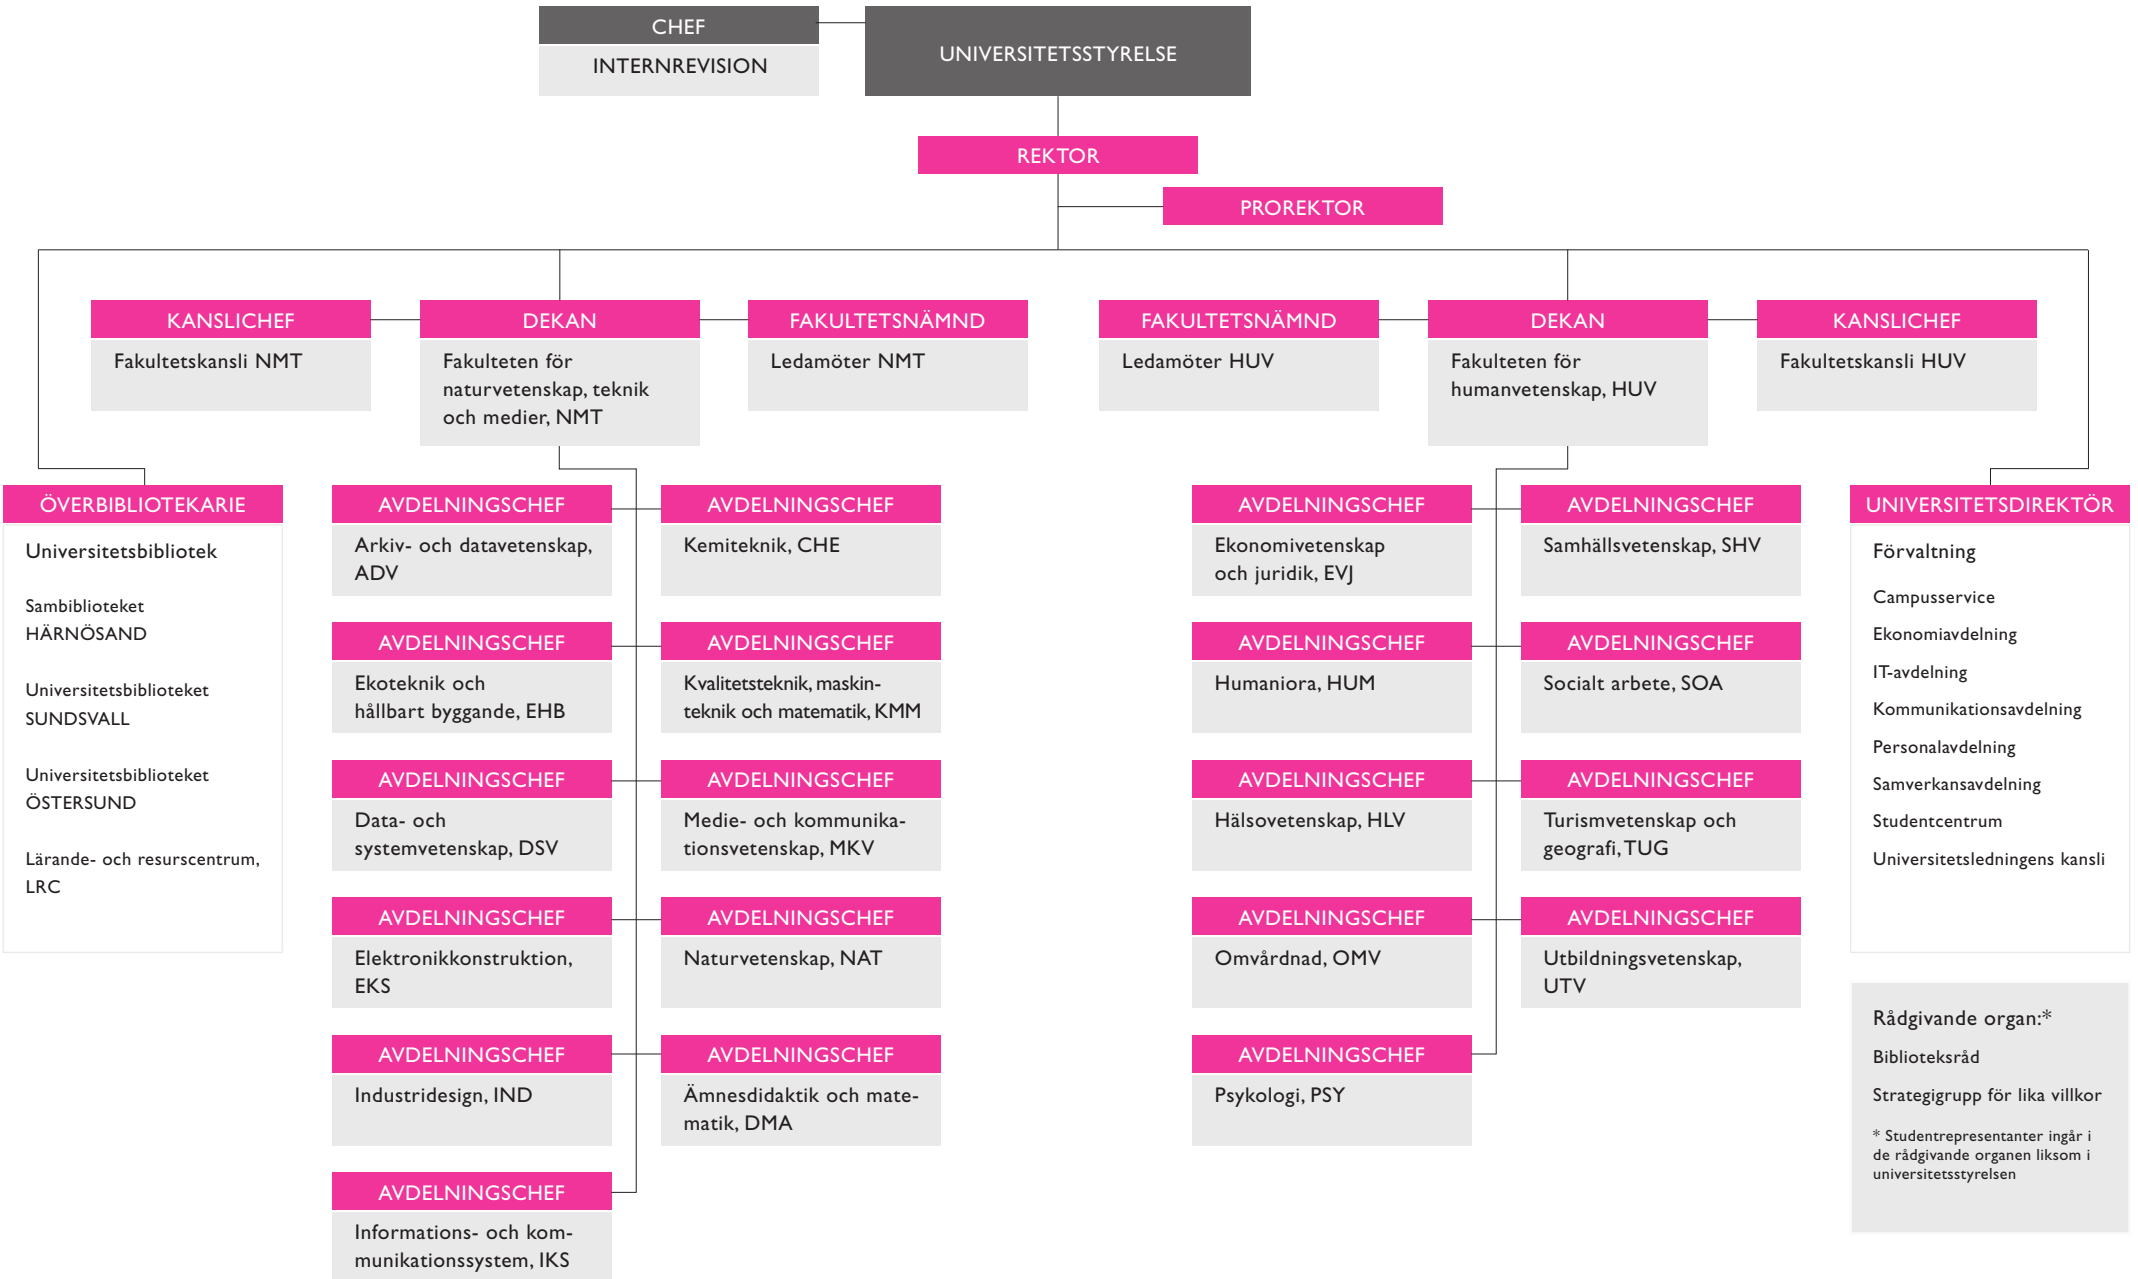

MITTUNIVERSITETETS LINJEORGANISATION

Rådgivande organ:*

- Biblioteksråd
- Strategigrupp för lika villkor

* Studentrepresentanter ingår i de rådgivande organen liksom i universitetsstyrelsen