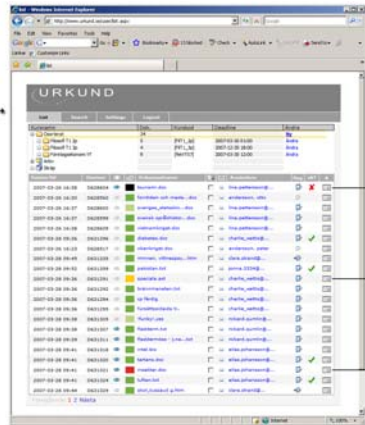

# Så här enkelt är det:

Informera studenterna om Att Urkund skall användas

Dela ut din analysadress

Studenterna e-postar sina dokument som bifogade filer till din analysadress

Gå in på [www.orkund.se](http://www.orkund.se)

Logga in med användarnamn och lösenord.

Välj ur listan de dokument som du vill granska närmare.

Tex. de som tydligt markerats med svart, gult, rött eller någon annan av 9 olika indikatorer

...och öppna respektive Analys för detaljerad granskning.